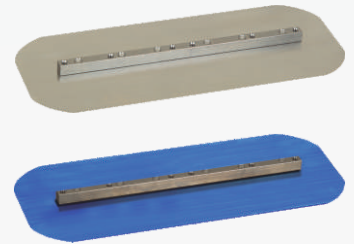

FINISH BLADES

Product Code		Machine Size	Blade Size	Packing Per set	Weight per set~	
Silver Series	Blue Series				Silver Series	Blue Series
000201	000201BL	60 cm	4.3/4"x9"	4	2.30	2.50
000207	-	60 cm	4.3/4"x 8"	4	2.30	-
000201DYN	-	60 cm	5"x9.1/4"	4	3.20	-
000202	000202BL	75 cm	4.3/4"x11"	4	3.00	3.30
000208	000208BL	75 cm	6"x10" MK-8-75	4	3.80	4.10
000203	000203BL	90 cm	6"x14"	4	4.80	5.20
000203K	000203KBL	90 cm	6"x14" MK-8-90	4	5.30	5.70
000204	000204BL	120 cm	6"x18"	4	6.50	7.10
000204K	000204KBL	120 cm	6"x18" MK-8-120	4	7.00	7.60
0002045	0002045BL	120 cm	6"x18"	5	8.15	8.90
000209	000209BL	150 cm	6"x23"	6	14.50	15.35

COMBINATION TROWEL BLADES

Product Code		Machine Size	Blade Size	Packing Per set	Weight per set~	
Silver Series	Blue Series				Silver Series	Blue Series
000191	000191BL	90 cm	8"x14"	4	5.80	6.25
000191K	000191KBL	90 cm	8"x14" MK-8-90	4	6.30	6.75
000192	000192BL	120 cm	8"x18"	4	7.90	8.60
000192K	000192KBL	120 cm	8"x18" MK-8-120	4	8.40	9.10
0001925	0001925BL	120 cm	8"x18"	5	9.90	10.75
000190	000190BL	150 cm	8"x23"	6	16.00	17.50

#Blade blue colour shown for representation only

WIDE FINISH TROWEL BLADES

Product Code		Machine Size	Blade Size	Packing Per set	Weight per set~	
Silver Series	Blue Series				Silver Series	Blue Series
000194	000194BL	90 cm	8"x14"	4	5.80	6.25
000194K	000194KBL	90 cm	8"x14" MK-8-90	4	6.30	6.75
0001945	0001945BL	90 cm	8"x14"	5	7.25	7.85
000195	000195BL	120 cm	8"x18"	4	7.90	8.60
000195K	000195KBL	120 cm	8"x18" MK-8-120	4	8.40	9.10
0001955	0001955BL	120 cm	8"x18"	5	9.90	10.75
000196	000196BL	150 cm	8"x23"	6	16.00	17.50