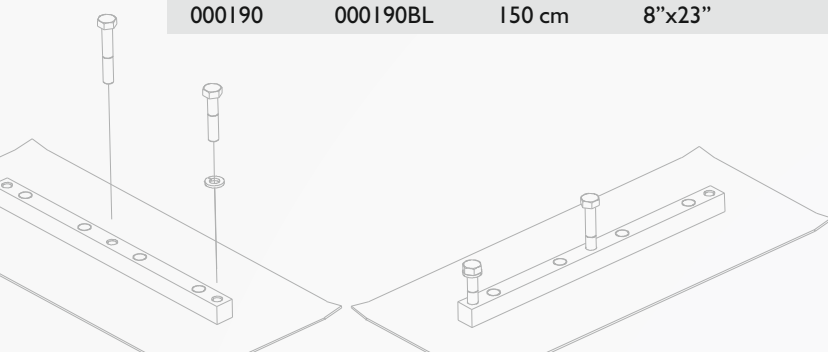

FINISH BLADES

Product Code		Machine Size	Blade Size	Packing Per set	Weight per set~	
Silver Series	Blue Series				Silver Series	Blue Series
000201	000201BL	60 cm	4.3/4"x9"	4	2.30	2.50
000207	-	60 cm	4.3/4"x 8"	4	2.30	-
000201DYN	-	60 cm	5"x9.1/4"	4	3.20	-
000202	000202BL	75 cm	4.3/4"x11"	4	3.00	3.30
000208	000208BL	75 cm	6"x10" MK-8-75	4	3.80	4.10
000203	000203BL	90 cm	6"x14"	4	4.80	5.20
000203K	000203KBL	90 cm	6"x14" MK-8-90	4	5.30	5.70
000204	000204BL	120 cm	6"x18"	4	6.50	7.10
000204K	000204KBL	120 cm	6"x18" MK-8-120	4	7.00	7.60
0002045	0002045BL	120 cm	6"x18"	5	8.15	8.90
000209	000209BL	150 cm	6"x23"	6	14.50	15.35

#Blade blue colour shown for representation only

WIDE FINISH TROWEL BLADES

Product Code		Machine Size	Blade Size	Packing Per set	Weight per set~	
Silver Series	Blue Series				Silver Series	Blue Series
000194	000194BL	90 cm	8"x14"	4	5.80	6.25
000194K	000194KBL	90 cm	8"x14" MK-8-90	4	6.30	6.75
0001945	0001945BL	90 cm	8"x14"	5	7.25	7.85
000195	000195BL	120 cm	8"x18"	4	7.90	8.60
000195K	000195KBL	120 cm	8"x18" MK-8-120	4	8.40	9.10
0001955	0001955BL	120 cm	8"x18"	5	9.90	10.75
000196	000196BL	150 cm	8"x23"	6	16.00	17.50

FLOAT BLADES

Product Code	Machine Size	Blade Size	Packing Per set	Weight per set~
000170	75 cm	10"x11"	4	8.50
000171	90 cm	10"x14"	4	9.30
000181	90 cm	10"x14" Left hand	4	9.30
000173	120 cm	10"x18"	4	12.50
000183	120 cm	10"x18" Left Hand	4	12.50

Above Float Blades also available in 4mm thick upon request.

CHANNEL TROWEL BLADES

Product Code	Machine Size	Blade Size	Packing Per set	Weight per set~
000201DYN	60 cm	60 CHANNEL (5"x9.1/4")	4	3.20
000203DYN	90 cm	90 CHANNEL	4	4.30
000204DYN	120 cm	120 CHANNEL	4	6.70
G93303	90 cm	G900	4	4.70
G73300	70 cm	G700	4	3.70